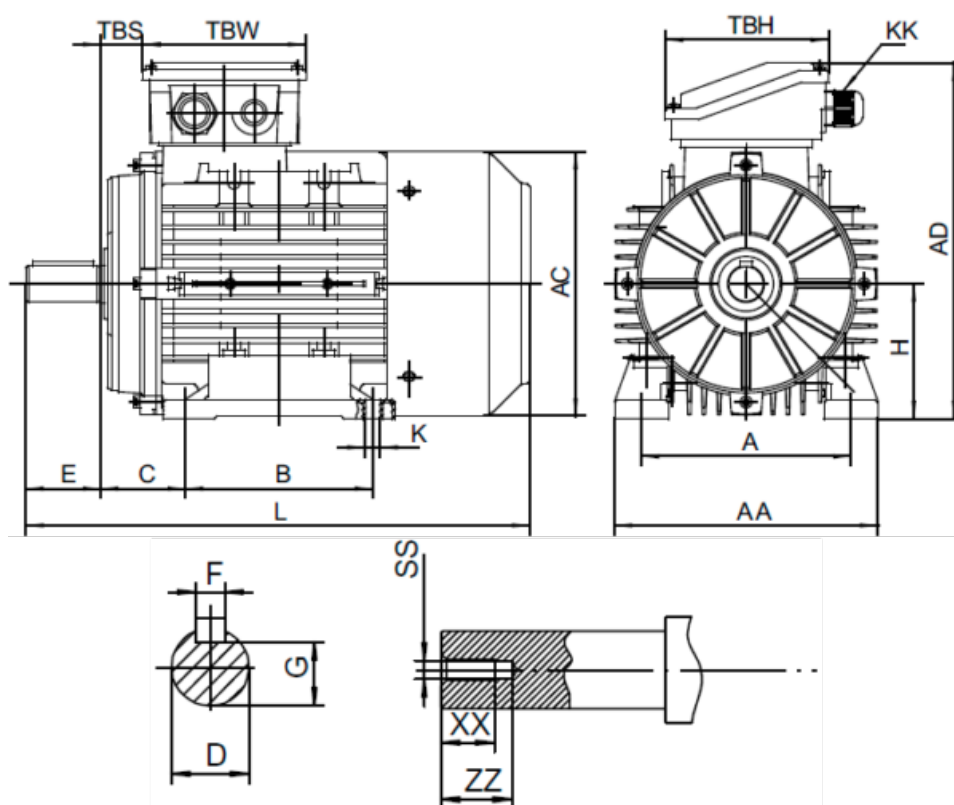

Varenummer: 253900220212
 Beskrivelse: Kleedrive T4A 90L1-2 2.2kw 2800 o/min
 3x230/400V 50 HZ IP55 B3 Eff=88%

Mål

A = 140	F = 8	TBW = 109
AA = 176	G = 20	XX = 19
AC = Ø177	H = 60	ZZ = 25
AD = 235	KK = -	
B = 125	L = 138	
C = 56	SS = M8	
D = Ø24	TBH = 109	
E = 50	TBS = 28.5	